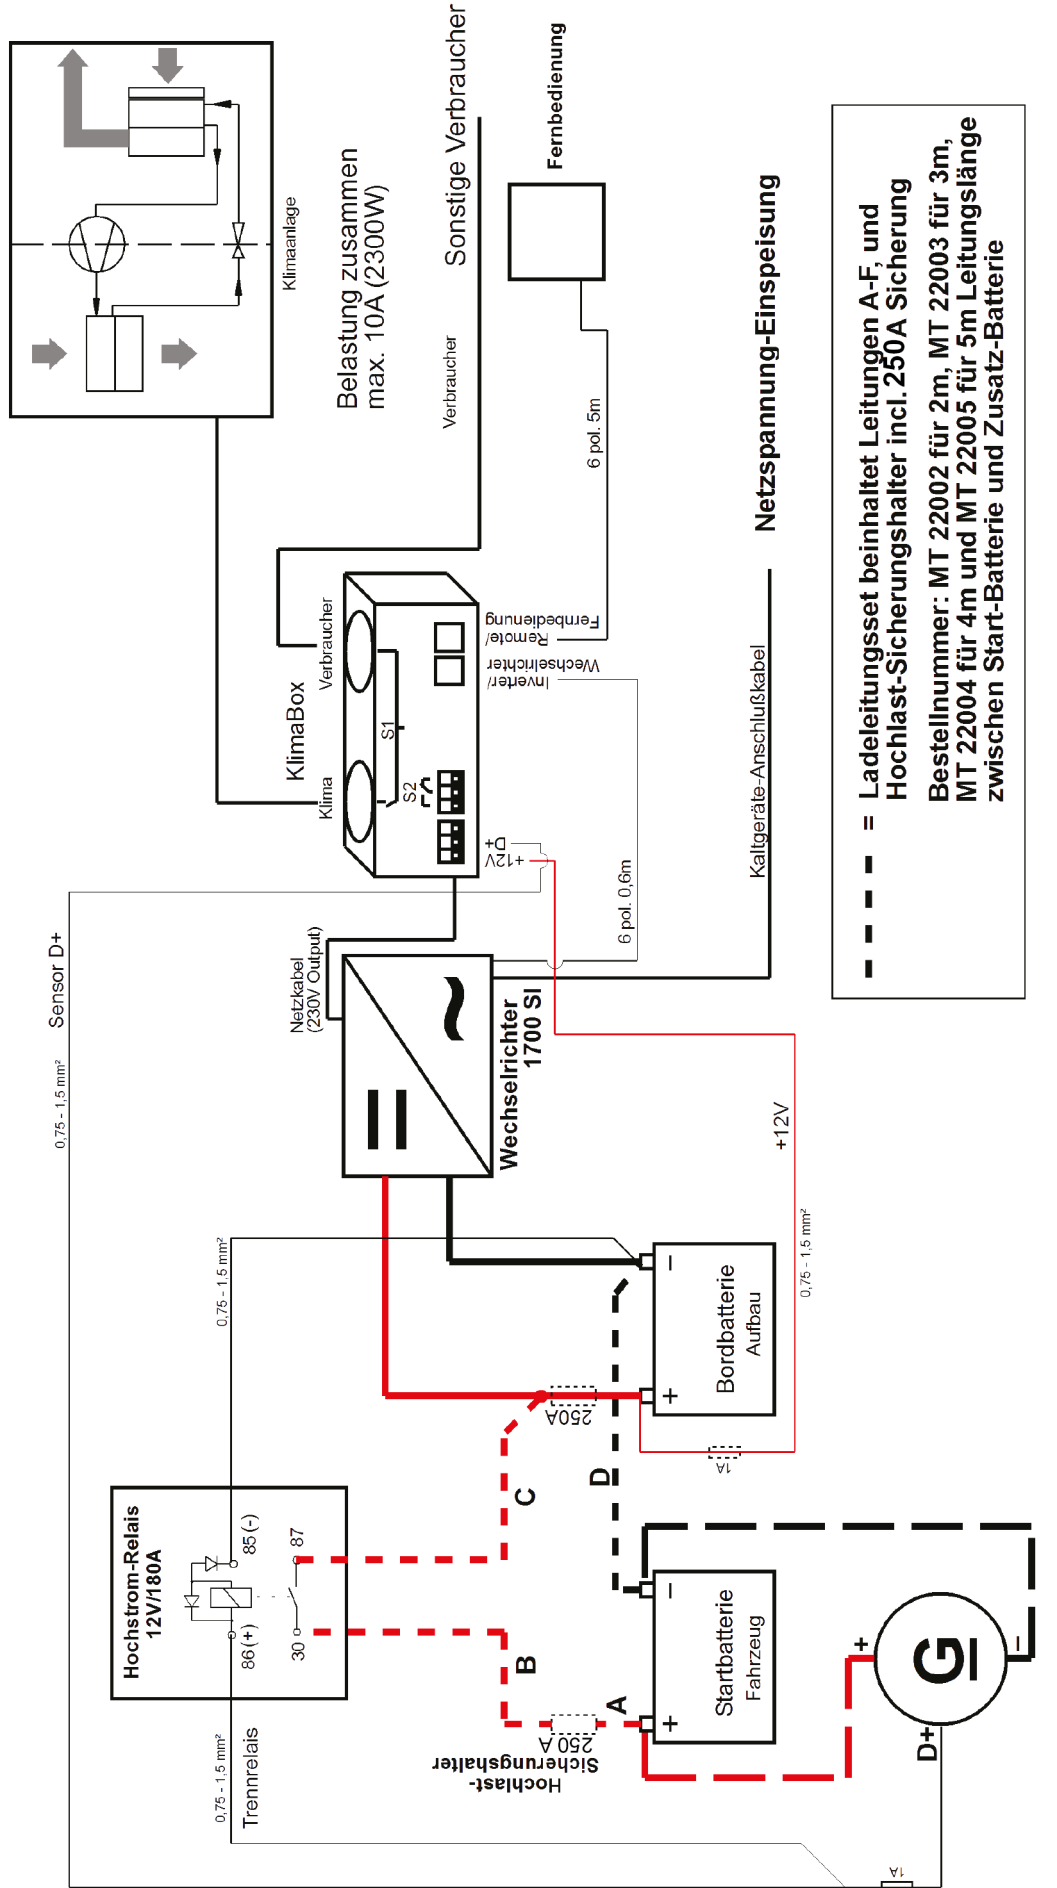

Anhang A: Anschluss-Schema der Gesamtinstallation mit Hochstrom Trennrelais

- - - - = Ladeleitungsset beinhaltet Leitungen A-F, und Hochlast-Sicherungshalter incl. 250A Sicherung
 Bestellnummer: MT 22002 für 2m, MT 22003 für 3m, MT 22004 für 4m und MT 22005 für 5m Leitungslänge zwischen Start-Batterie und Zusatz-Batterie